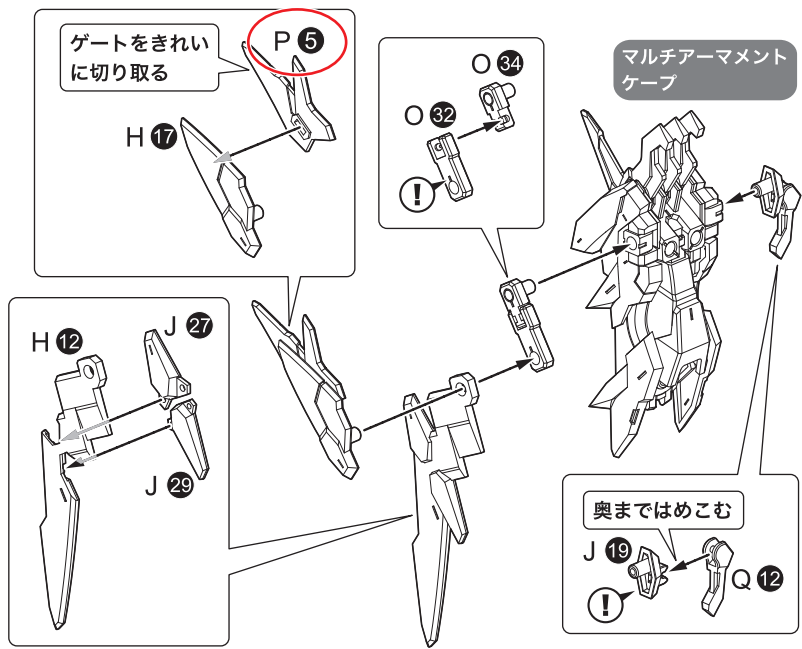

『皇巫 スサノヲ』取扱説明書内のパーツ番号の記載について
AUV Susanowo Plastic Model Kit Instruction Manual Error Notice and Apology

取扱説明書内の記号のパーツ記載に誤りがありました。正しくは下記ようになります。
There is an error in the instruction manual of this model. Please refer to the diagram below for the correct instructions.

- ●19ページ: 『右マルチアーマメントケープの組み立て』内の吹き出し / 20ページ: 『左マルチアーマメントケープの組み立て』内の吹き出し
  Page 19: Top Left Bubble Under “Assemble Right Multi-Armament Cape” / Page 20: Top Right Bubble Under “Assemble Left Multi-Armament Cape”

【誤】 Incorrect

19ページと20ページのパーツ番号『P5』『P6』が入れ替わっている。
Parts P5 and P6 on pages 19 and 20 are switched.

●19ページ | Page 19

右マルチアーマメントケープの組み立て