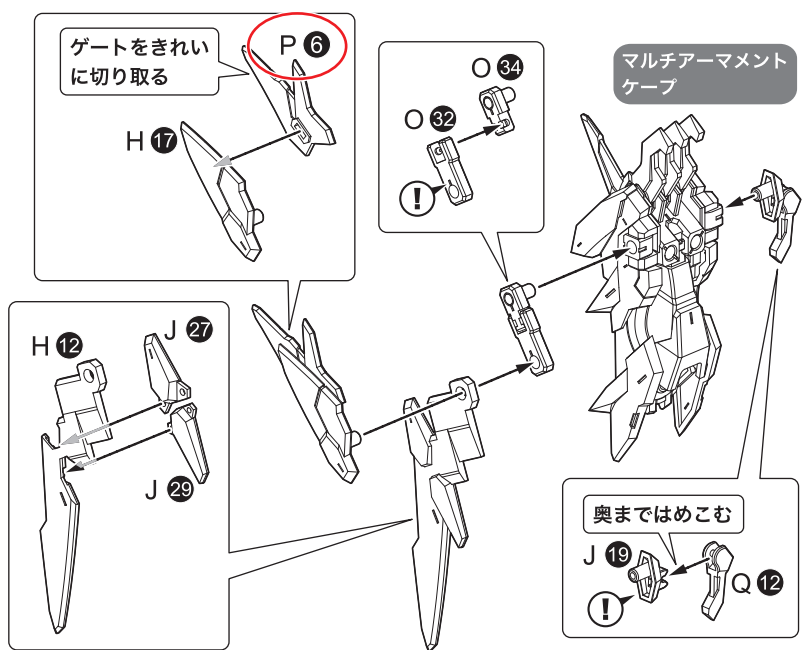

●19ページ | Page 19

右マルチアーマメントケープの組み立て