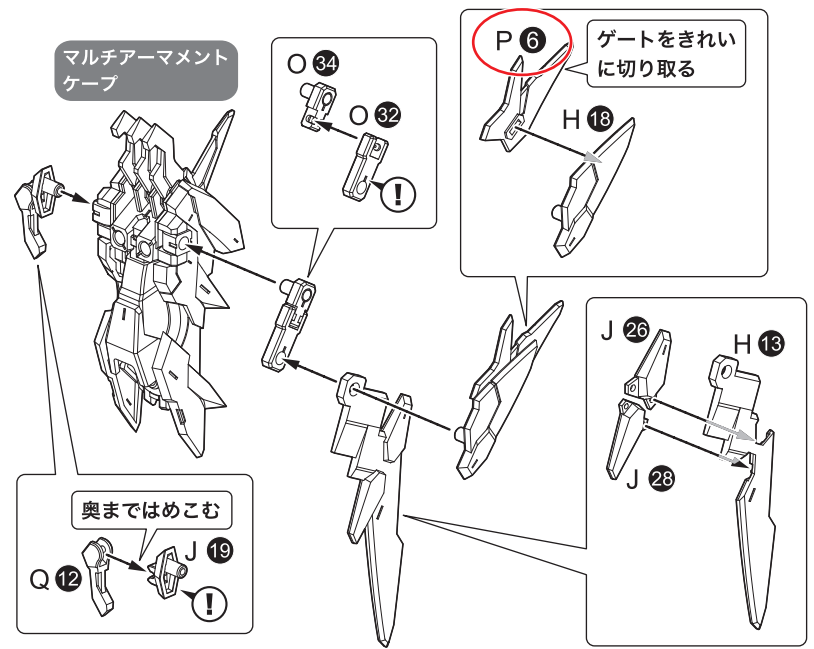

●20ページ | Page 20

左マルチアーマメントケープの組み立て