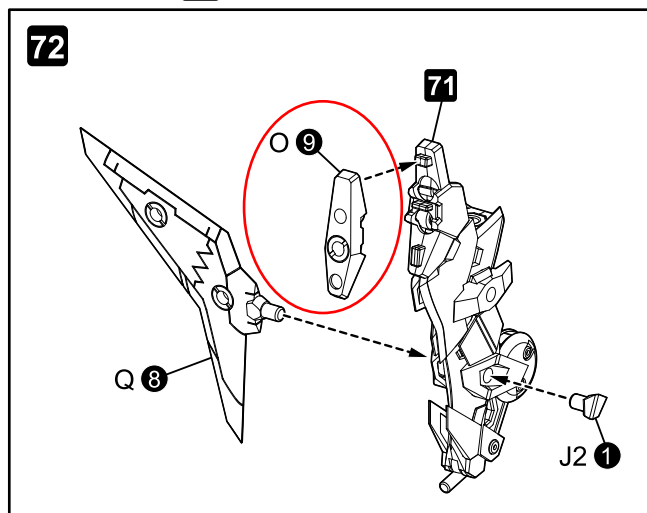

『メガミデバイス SOL ラプター』
取扱説明書内の組み立て図の記載について

取扱説明書内の組み立て図の記載に誤りがございました。正しくは下記ようになります。

【誤】

・ 12 ページ 63 コマ目

【誤】 膝パーツ：○ 8

【正】

【正】 膝パーツ：○ 9

・ 14 ページ 72 コマ目

【誤】 膝パーツ：○ 9

【正】 膝パーツ：○ 8