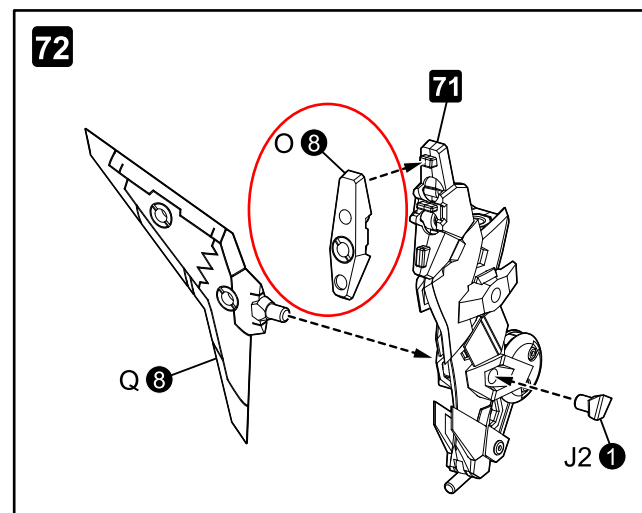

『メガミデバイス SOL ラプター』
取扱説明書内の組み立て図の記載について

取扱説明書内の組み立て図の記載に誤りがございました。正しくは下記ようになります。

【誤】

・ 12 ページ 63 コマ目

【誤】 膝パーツ：○ 8

【正】

【正】 膝パーツ：○ 9

・ 14 ページ 72 コマ目

【誤】 膝パーツ：○ 9

【正】 膝パーツ：○ 8