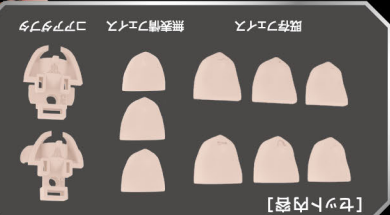

FACE SET Chaos & Pretty SKIN COLOR B M.S.G 04 フェイスセット Chaos & Pretty用 スキンカラー-B

ASSEMBLE

組み立てる前に必ずお読みください。

- 組み立てる前に必ず各パーツの有無を確認してください。
- 組み立てには、ニッパー・デザインナイフ等を使用します。
- パーツはニッパー・カッター等で切り取ってください。
- その際、ケガには十分注意してください。
- 塗料はより安全な水性塗料をおすすめします。
- 工具・材料は、模型専門店及び日曜大工等でお買い求めください。