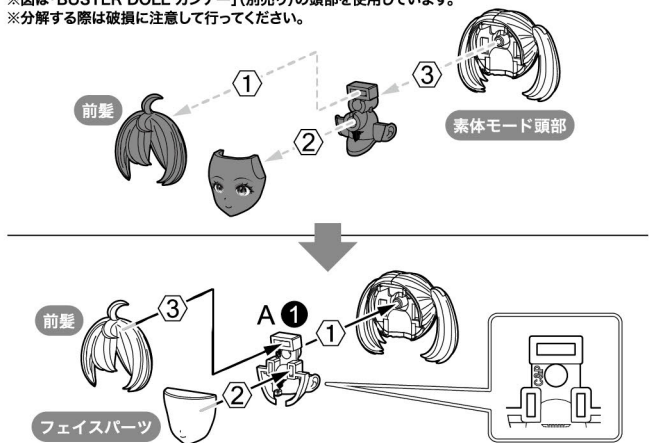

記号の説明

内容物 ・パーツA×1 ・パーツB×1 ・パーツD1×1 ・パーツD2×1

フェイスパーツについて

※別売りの水転写デカールを貼るなどしてご使用ください。
※フェイスパーツは選択式です。

BUSTER DOLLシリーズ 素体モード頭部の組み換えについて

※別売りのメガミデバイス BUSTER DOLLシリーズの頭部を組み換えることができます。
※図は「BUSTER DOLL ガンナー」(別売り)の頭部を使用しています。
※分解する際は破損に注意して行ってください。