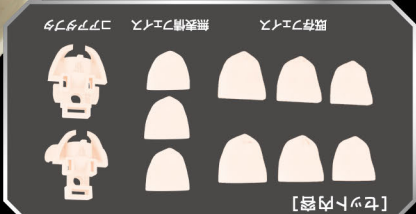

© KOTOBUKIYA ©Masaki Apsy ©Toritwo Toriyama