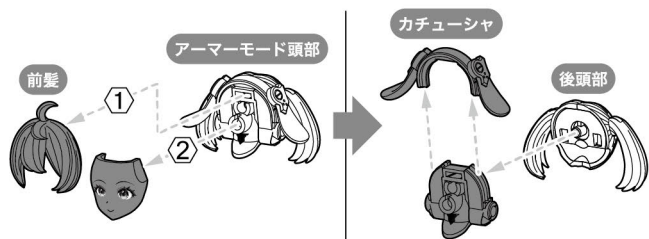

BUSTER DOLLシリーズ アーマーモード頭部の組み換えについて

1 ※別売りのメガミデバイス BUSTER DOLLシリーズの頭部を組み換えることができます。
※図は「BUSTER DOLL ガンナー」(別売り)の頭部を使用しています。
※分解する際は破損に注意して行ってください。