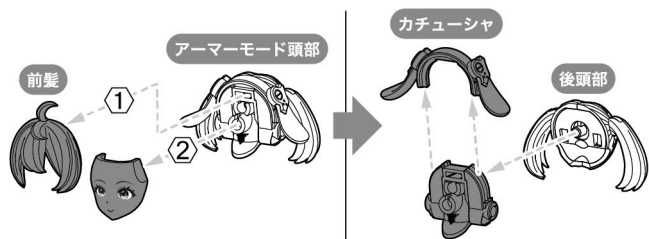

記号の説明

内容物 ・パーツA×1 ・パーツB×1 ・パーツD1×1 ・パーツD2×1

フェイスパーツについて

※別売りの水転写デカールを貼るなどしてご使用ください。
※フェイスパーツは選択式です。

BUSTER DOLLシリーズ 素体モード頭部の組み換えについて

※別売りのメガミデバイス BUSTER DOLLシリーズの頭部を組み換えることができます。
※図は「BUSTER DOLL ガンナー」(別売り)の頭部を使用しています。
※分解する際は破損に注意して行ってください。

BUSTER DOLLシリーズ アーマーモード頭部の組み換えについて

1 ※別売りのメガミデバイス BUSTER DOLLシリーズの頭部を組み換えることができます。
※図は「BUSTER DOLL ガンナー」(別売り)の頭部を使用しています。
※分解する際は破損に注意して行ってください。

2 ※組み換えには別売りのメガミデバイス BUSTER DOLLシリーズの「フェイスセット用パーツ」を使用します。