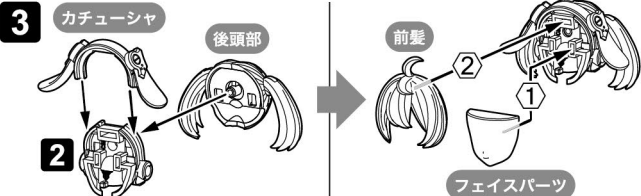

2 ※組み換えには別売りのメガミデバイス BUSTER DOLLシリーズの「フェイスセット用パーツ」を使用します。