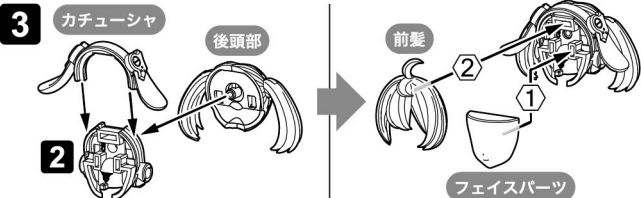

2 ※組み換えには別売りのメガミデバイス BUSTER DOLLシリーズの「フェイスセット用パーツ」を使用します。