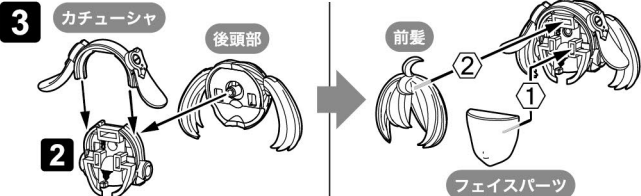

記号の説明

内容物 ・パーツA×1 ・パーツB×1 ・パーツD1×1 ・パーツD2×1

フェイスパーツについて

※別売りの水転写デカールを貼るなどしてご使用ください。
※フェイスパーツは選択式です。

BUSTER DOLLシリーズ 素体モード頭部の組み換えについて

※別売りのメガミデバイス BUSTER DOLLシリーズの頭部を組み換えることができます。
※図は「BUSTER DOLL ガンナー」(別売り)の頭部を使用しています。
※分解する際は破損に注意して行ってください。

BUSTER DOLLシリーズ アーマーモード頭部の組み換えについて

1 ※別売りのメガミデバイス BUSTER DOLLシリーズの頭部を組み換えることができます。
※図は「BUSTER DOLL ガンナー」(別売り)の頭部を使用しています。
※分解する際は破損に注意して行ってください。

2 ※組み換えには別売りのメガミデバイス BUSTER DOLLシリーズの「フェイスセット用パーツ」を使用します。