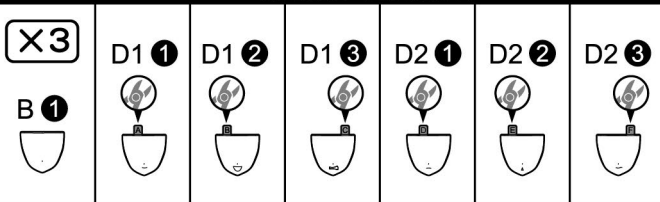

ASSEMBLE

組み立てる前に必ずお読みください。

- ○組み立てる前に必ず各パーツの有無を確認してください。
- ○組み立てには、ニッパー・デザインナイフ等を使用します。
- ○パーツはニッパー・カッター等で切り取ってください。
- ○その際、ケガには十分注意してください。
- ○塗料はより安全な水性塗料をおすすめします。
- ○工具・材料は、模型専門店及び日曜大工等でお買い求めください。

記号の説明

内容物 ・パーツA×1 ・パーツB×1 ・パーツD1×1 ・パーツD2×1

フェイスパーツについて

※別売りの水転写デカールを貼るなどしてご使用ください。
※フェイスパーツは選択式です。