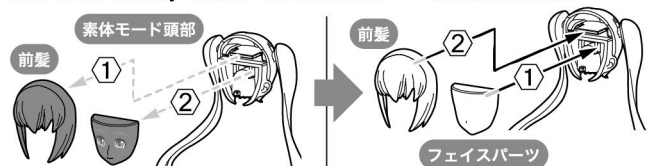

記号の説明

内容物 ・パーツA×1 ・パーツB×1 ・パーツD1×1 ・パーツD2×1

フェイスパーツについて

※別売りの水転写デカールを貼るなどしてご使用ください。
※フェイスパーツは選択式です。

BUSTER DOLLシリーズ 素体モード頭部の組み換えについて

※別売りのメガミデバイス BUSTER DOLLシリーズの頭部を組み換えることができます。
※図は「BUSTER DOLL ガンナー」(別売り)の頭部を使用しています。
※分解する際は破損に注意して行ってください。

BUSTER DOLLシリーズ アーマーモード頭部の組み換えについて

1 ※別売りのメガミデバイス BUSTER DOLLシリーズの頭部を組み換えることができます。
※図は「BUSTER DOLL ガンナー」(別売り)の頭部を使用しています。
※分解する際は破損に注意して行ってください。

2 ※組み換えには別売りのメガミデバイス BUSTER DOLLシリーズの「フェイスセット用パーツ」を使用します。

Chaos & Prettyシリーズ フェイスパーツの組み換えについて

※別売りのメガミデバイス Chaos & Prettyシリーズのフェイスパーツを組み換えることができます。
※図は「Chaos & Pretty マジカルガール」(別売り)の素体モード頭部を使用しています。

[コア解説]

※コアアダプタパーツを使用し、BUSTER DOLL以降シリーズの頭部に Chaos & Pretty フェイスを取り付ける際隙間やパーツ同士の干渉が起こることがあります。あくまで改造を楽しむためのベースパーツとしてご使用ください。