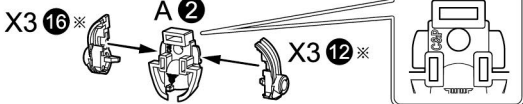

2 ※組み換えには別売りのメガミデバイス BUSTER DOLLシリーズの「フェイスセット用パーツ」を使用します。