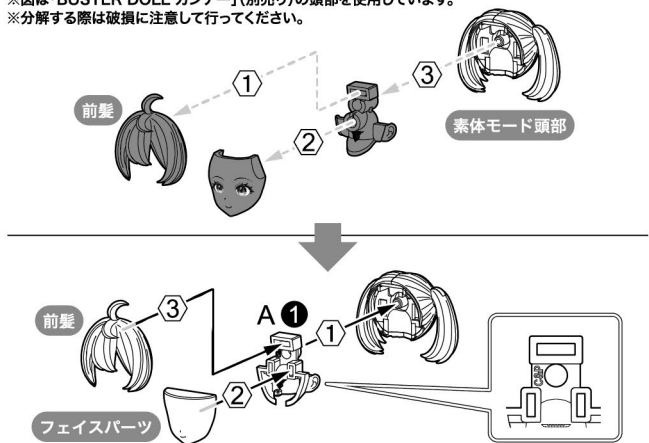

記号の説明

内容物 ・パーツA×1 ・パーツB×1 ・パーツD1×1 ・パーツD2×1

フェイスパーツについて

※別売りの水転写デカールを貼るなどしてご使用ください。
※フェイスパーツは選択式です。

BUSTER DOLLシリーズ 素体モード頭部の組み換えについて

※別売りのメガミデバイス BUSTER DOLLシリーズの頭部を組み換えることができます。
※図は「BUSTER DOLL ガンナー」(別売り)の頭部を使用しています。
※分解する際は破損に注意して行ってください。

BUSTER DOLLシリーズ アーマーモード頭部の組み換えについて

1 ※別売りのメガミデバイス BUSTER DOLLシリーズの頭部を組み換えることができます。
※図は「BUSTER DOLL ガンナー」(別売り)の頭部を使用しています。
※分解する際は破損に注意して行ってください。

2 ※組み換えには別売りのメガミデバイス BUSTER DOLLシリーズの「フェイスセット用パーツ」を使用します。