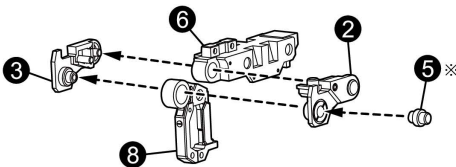

大型ミサイルランチャー

ASSEMBLE

■パーツ番号に合わせて組み立ててください。組み立て図中の破線は、はめ込みです。

大型ミサイルランチャー

※2セット入っております。

1

向きに注意

2

※5は3mm穴接続用のパーツです。お好みで取り付けて下さい。

3

組み立てる前に必ずお読みください。

- 組み立てる前に必ず各パーツの有無を確認してください。
- 組み立てには、ニッパー・デザインナイフ等を使用します。
- パーツはニッパー・カッター等で切り取ってください。その際、ケガには十分注意してください。
- 塗料はより安全な水性塗料をおすすめします。
- 工具・材料は、模型専門店及び日曜大工店等でお買い求めください。

この商品には「ウェポンユニット23 大型ミサイルランチャー」が1セット入っています。パッケージの写真と商品は多少異なりますのでご了承ください。パッケージの写真は撮影用に塗装されています。Package contains parts to build one WEAPON UNIT23 BIG MISSILE LAUNCHER. Prototype shown; final product may vary. Parts shown are painted for sample product shots, unless noted. Adult collectible, not a toy.