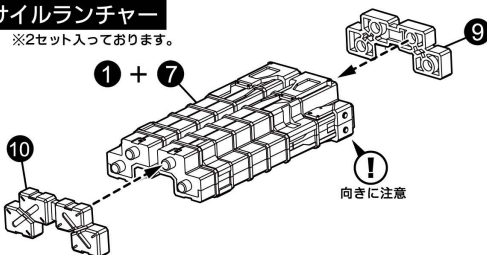

大型ミサイルランチャー

ASSEMBLE

■パーツ番号に合わせて組み立ててください。組み立て図中の破線は、はめ込みです。

大型ミサイルランチャー

※2セット入っております。

1

向きに注意

2

※5は3mm穴接続用のパーツです。お好みで取り付けて下さい。

3

組み立てる前に必ずお読みください。

- 組み立てる前に必ず各パーツの有無を確認してください。
- 組み立てには、ニッパー・デザインナイフ等を使用します。
- パーツはニッパー・カッター等で切り取ってください。その際、ケガには十分注意してください。
- 塗料はより安全な水性塗料をおすすめします。
- 工具・材料は、模型専門店及び日曜大工店等でお買い求めください。