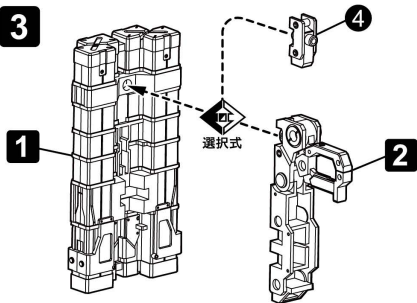

大型ミサイルランチャー

ASSEMBLE

■パーツ番号に合わせて組み立ててください。組み立て図中の破線は、はめ込みです。

大型ミサイルランチャー

※2セット入っております。

1

向きに注意

2

※5は3mm穴接続用のパーツです。お好みで取り付けて下さい。

3

組み立てる前に必ずお読みください。

- 組み立てる前に必ず各パーツの有無を確認してください。
- 組み立てには、ニッパー・デザインナイフ等を使用します。
- パーツはニッパー・カッター等で切り取ってください。その際、ケガには十分注意してください。
- 塗料はより安全な水性塗料をおすすめします。
- 工具・材料は、模型専門店及び日曜大工店等でお買い求めください。