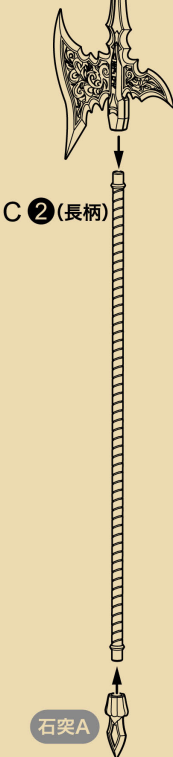

KOTOBUKIYA

ASSEMBLE

組み立てる前に必ずお読みください。

- 組み立てる前に必ず各パーツの有無を確認してください。
- 組み立てには、ニッパー・デザインナイフ等を使用します。
- パーツはニッパー・カッター等で切り取ってください。その際、ケガには十分注意してください。
- 塗料はより安全な水性塗料をおすすめします。
- 工具・材料は、模型専門店及び日曜大工店等でお買い求めください。

記号の説明

はめ込む

○の中の数字の順にはめ込む

パーツの向きに注意

内容物

- ・パーツA×1
- ・パーツB×1
- ・パーツC×1
- ・パーツD×1
- ・パーツE×1

穂先の組み立て

〈穂先A〉

ゲートをきれいに切り取る

〈穂先B〉

〈穂先C〉

ゲートをきれいに切り取る

石突の組み立て

〈石突A〉

×2

〈石突B〉

ポールウェポンの組み立て

※柄の取り付け方は一例で、長さの違うC①、C②どちらも取り付け可能です。

〈ハルバード〉

穂先A

〈スピア〉

穂先B

〈トライデント〉

穂先C

石突A