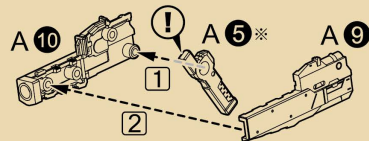

1 ハンドガンAの組み立て

※ショートグリップタイプにしたい場合は
A⑩を使用します。

最後に組み立てます。

2 ハンドガンBの組み立て

※ショートグリップタイプにしたい場合は
A④を使用します。

B① + B②

3 ツインリンクマグナムの組み立て

※ツインリンクマグナムを組み立てた場合、
取り外したマガジンは1個余ります。