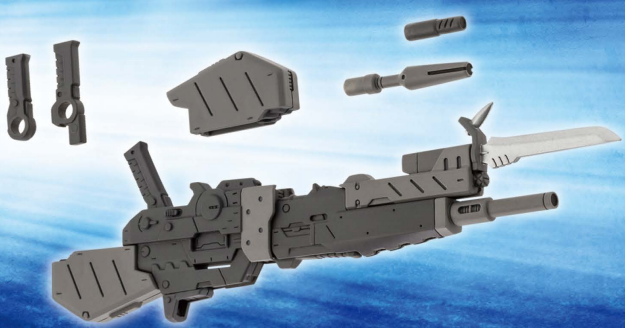

- 製品に同梱の組み立て説明書を必ずお読みください。
- 本製品の対象年齢は15歳以上です。
- 対象年齢未満の方には、絶対に与えないでください。
- 製法上やむをえず尖った形状の部品があります。
- 割って目や皮膚などを刺さないように注意してください。
- 本製品の箱は梱包材です。輸送の際に多少のキズや凹みが生じる場合があります。
- よほど大きな破損の無い限り、箱の交換はいたしかねます。ご了承ください。
- 本製品は予告無く仕様を変更する場合があります。ご了承ください。

【製品素材】
PS

この商品に関するお問い合わせは下記にお願いいたします
連絡先: 〒190-8542 東京都立川市緑町4-5 壽屋ビル6階
株式会社 壽屋 お客様相談センター宛
電話番号: 0120-48-1563
電話受付時間: 月~金曜日(祝日を除く) 10~17時
メールでのお問い合わせはこちら/Contact us here for inquiries.
support@kotobukiya.co.jp

ホームページへのアクセスはこちら!
www.kotobukiya.co.jp
en.kotobukiya.co.jp

たいしょうねんらい さいじゅうご
対象年齢15歳以上

UPC CODE

JAN CODE

企画・制作・発売
株式会社 壽屋 KOTOBUKIYA
〒190-8542 東京都立川市緑町4-5 壽屋ビル
Kotobukiya Bldg., 4-5 Midori-cho, Tachikawa
190-8542 Tokyo, Japan
Produced by KOTOBUKIYA CO., LTD.

WARNING:
This product can expose you to chemicals including Phthalate, which is known to the State of California to cause cancer. For more information, go to www.P65Warnings.ca.gov.
Conforms to the safety requirements of ASTM F963

MADE IN CHINA

ウェポンユニット07 ツインリンクマグナム **RW007/900**

© KOTOBUKIYA
WARNING: CHOKING HAZARD Small parts not for children under 3 years of age.
ATENCIÓN: PELIGRO DE ASFIXIA No recomendar a niños menores de 3 años por contener piezas pequeñas.
ACHTUNG: ERSTICKUNGSGEFÄHR Nicht für Kinder unter 3 Jahren geeignet. Erstickengefahr durch verschluckbare Kleinteile.
ATTENTION: RISQUE DE SUFFOCATION Ne pas à un enfant de moins de 36 mois.