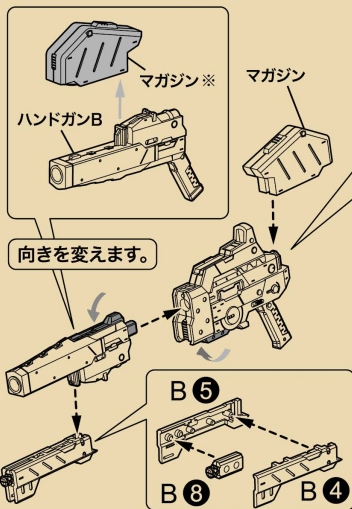

1 ハンドガンAの組み立て

※ショートグリップタイプにしたい場合は
A⑩を使用します。

最後に組み立てます。

2 ハンドガンBの組み立て

※ショートグリップタイプにしたい場合は
A④を使用します。

B① + B②

3 ツインリンクマグナムの組み立て

※ツインリンクマグナムを組み立てた場合、
取り外したマガジンは1個余ります。

グリップ部の可動