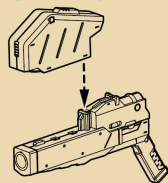

1 ハンドガンAの組み立て

※ショートグリップタイプにしたい場合は
A⑩を使用します。

最後に組み立てます。

2 ハンドガンBの組み立て

※ショートグリップタイプにしたい場合は
A④を使用します。

B① + B②

3 ツインリンクマグナムの組み立て

※ツインリンクマグナムを組み立てた場合、
取り外したマガジンは1個余ります。

グリップ部の可動