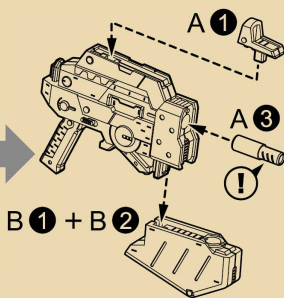

ASSEMBLE

組み立てる前に必ずお読みください。

- 組み立てる前に必ず各パーツの有無を確認してください。
- 組み立てには、ニッパー・デザインナイフ等を使用します。
- パーツはニッパー・カッター等で切り取ってください。
その際、ケガには十分注意してください。
- 塗料はより安全な水性塗料をおすすめします。
- 工具・材料は、模型専門店及び日曜大工店等でお買い求めください。

記号の説明

内容物 ・パーツA×1 ・パーツB×1

1 ハンドガンAの組み立て

※ショートグリップタイプにしたい場合は
A⑩を使用します。

最後に組み立てます。

2 ハンドガンBの組み立て

※ショートグリップタイプにしたい場合は
A④を使用します。

B① + B②

3 ツインリンクマグナムの組み立て

※ツインリンクマグナムを組み立てた場合、
取り外したマガジンは1個余ります。