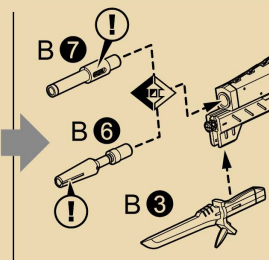

1 ハンドガンAの組み立て

※ショートグリップタイプにしたい場合は
A⑩を使用します。

最後に組み立てます。

2 ハンドガンBの組み立て

※ショートグリップタイプにしたい場合は
A④を使用します。

B① + B②

3 ツインリンクマグナムの組み立て

※ツインリンクマグナムを組み立てた場合、
取り外したマガジンは1個余ります。

グリップ部の可動