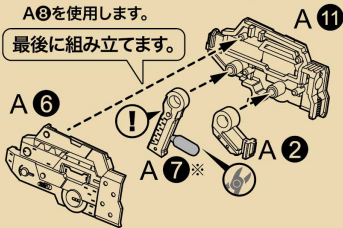

ASSEMBLE

組み立てる前に必ずお読みください。

- ○組み立てる前に必ず各パーツの有無を確認してください。
- ○組み立てには、ニッパー・デザインナイフ等を使用します。
- ○パーツはニッパー・カッター等で切り取ってください。
  その際、ケガには十分注意してください。
- ○塗料はより安全な水性塗料をおすすめします。
- ○工具・材料は、模型専門店及び日曜大工店等でお買い求めください。

記号の説明

内容物 ・パーツA×1 ・パーツB×1

1 ハンドガンAの組み立て

※ショートグリップタイプにしたい場合は
A⑩を使用します。

最後に組み立てます。