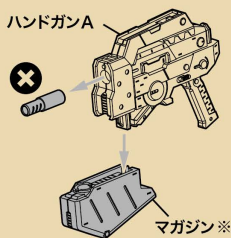

1 ハンドガンAの組み立て

※ショートグリップタイプにしたい場合は
A⑩を使用します。

最後に組み立てます。

2 ハンドガンBの組み立て

※ショートグリップタイプにしたい場合は
A④を使用します。

B① + B②

3 ツインリンクマグナムの組み立て

※ツインリンクマグナムを組み立てた場合、
取り外したマガジンは1個余ります。

グリップ部の可動